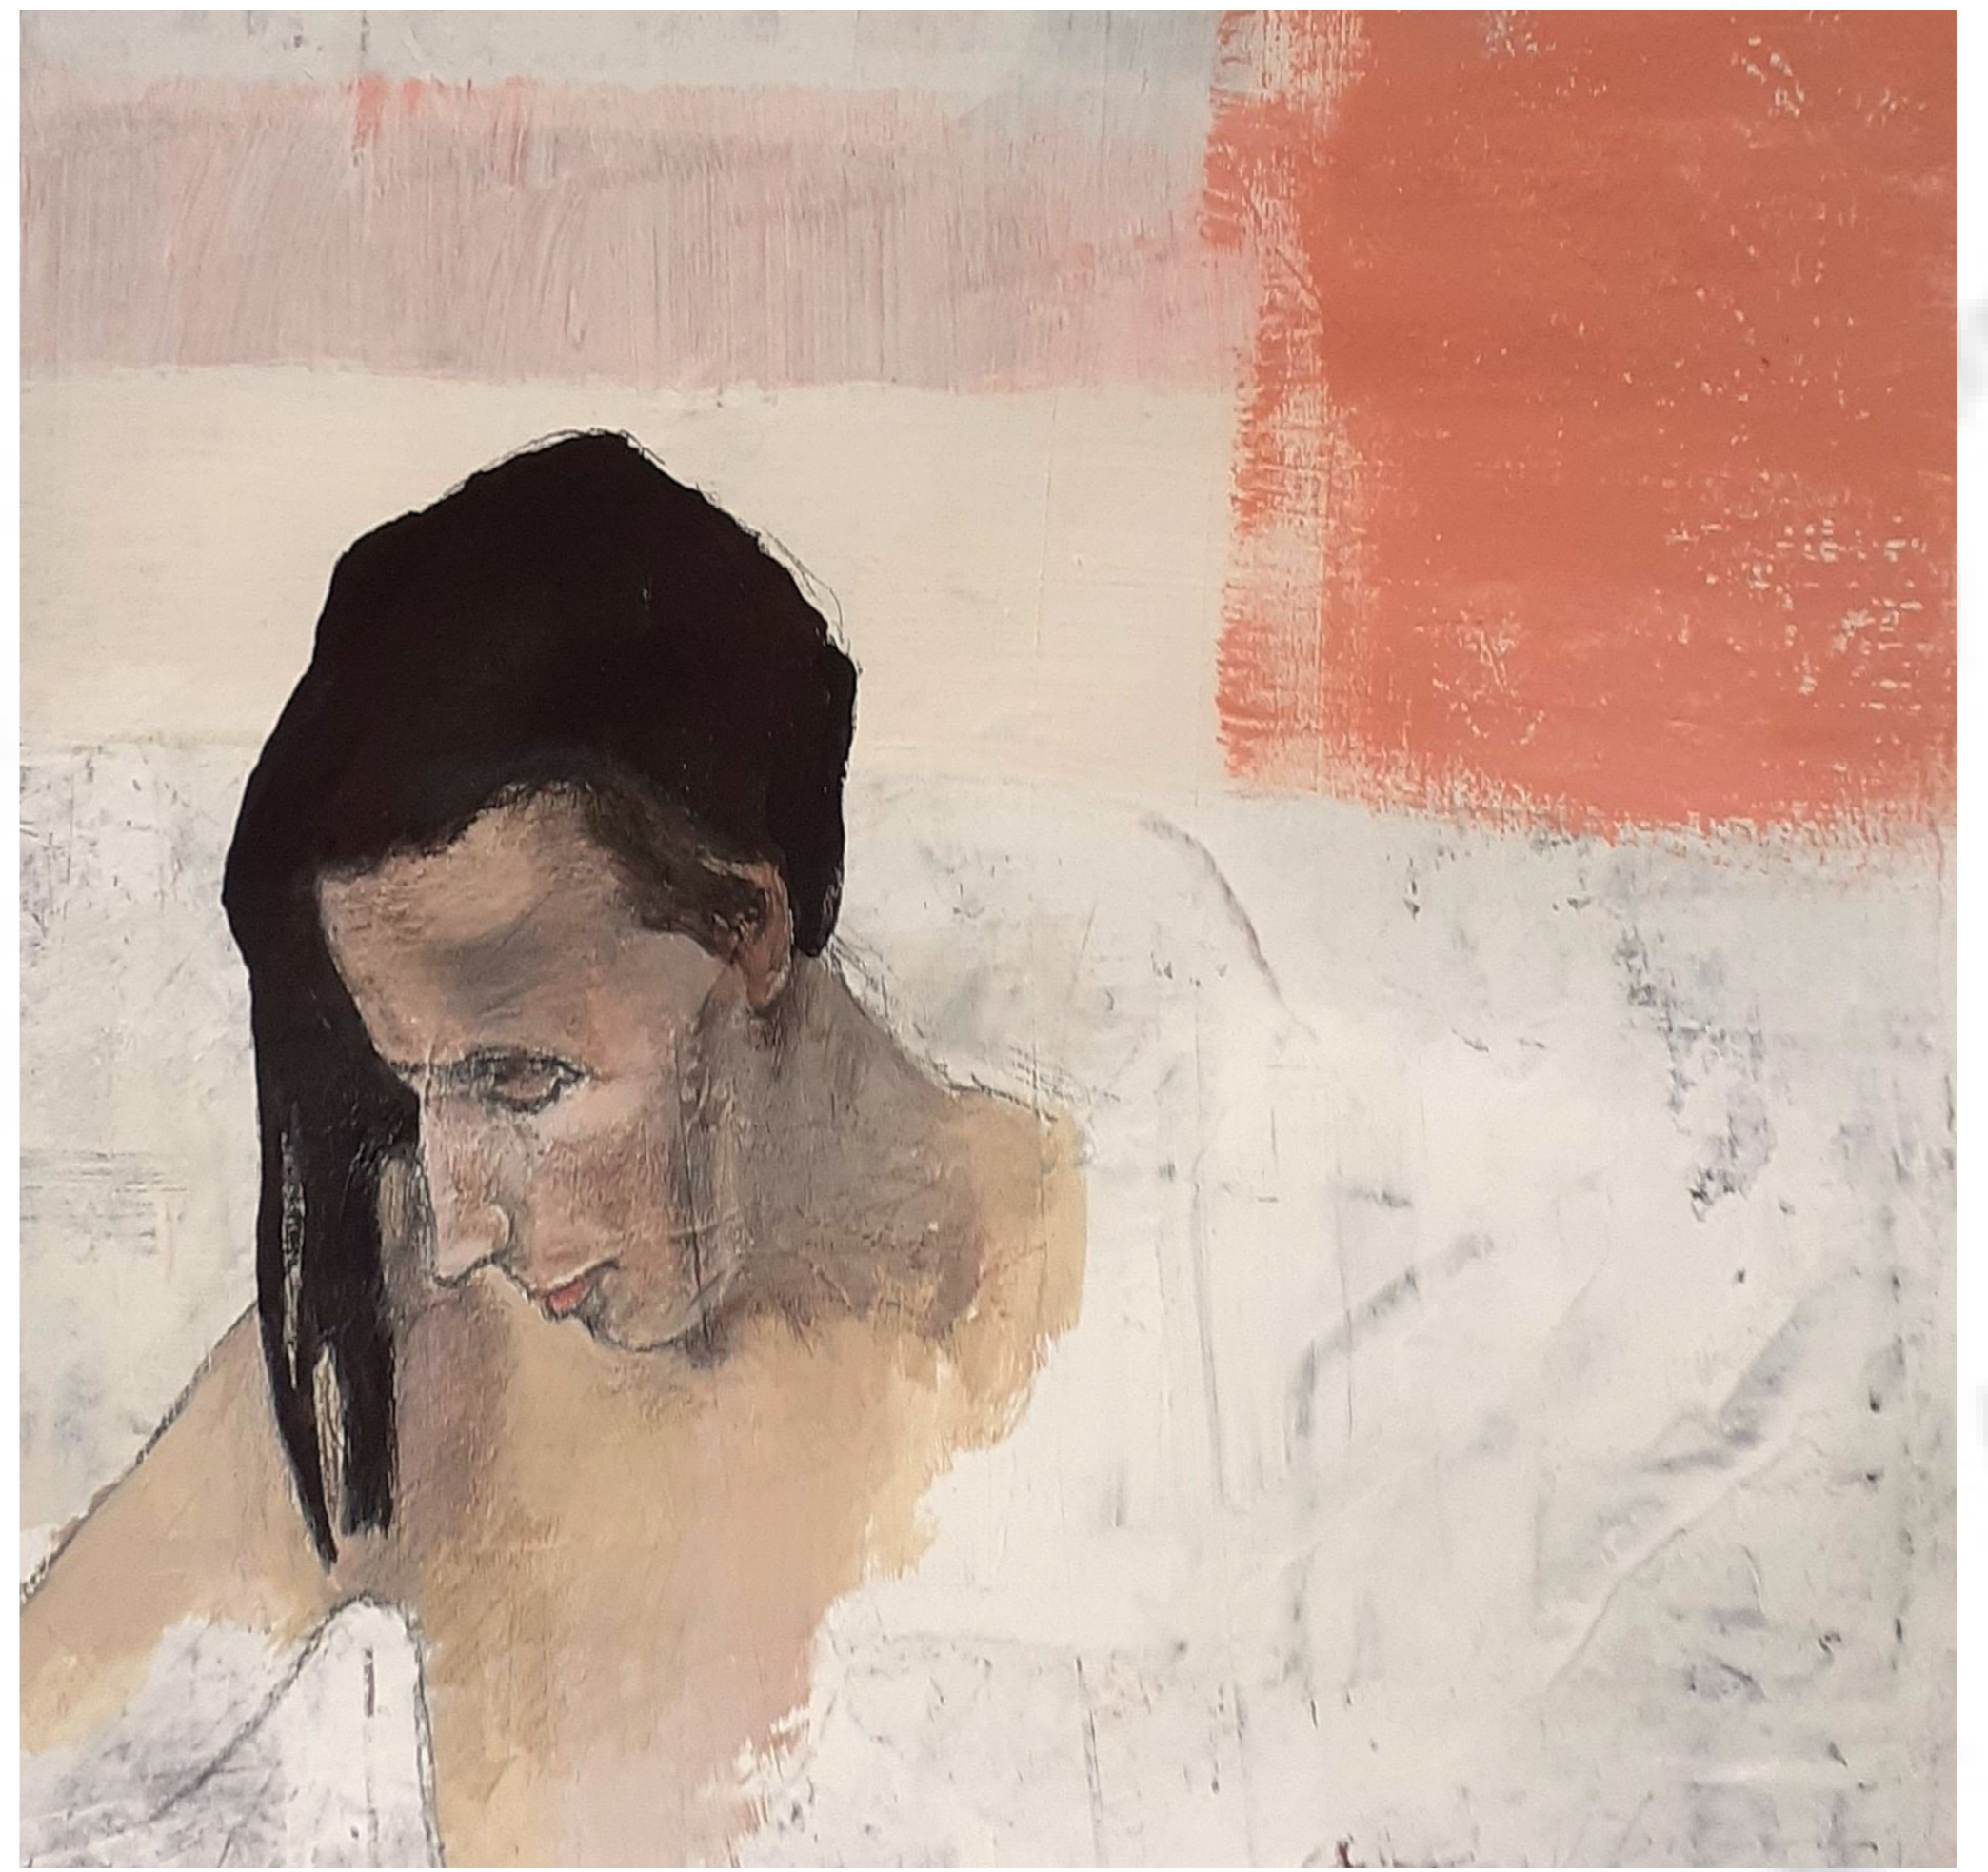

# 16. Nov. - 22. Dez. 2024

## **Ingrid Ripke-Bolinus**

35 Jahre Keramik

## **Lutz Bolinius**

Malerei / Zeichnung

In der Ausstellung werden aktuelle und bekannte Gefäße und Gefäßobjekte aus Porzellan zu sehen sein, Formvariationen, mit denen sich Ingrid Ripke-Bolinus immer wieder neu auseinandersetzt. Ihre Vorliebe liegt darin, formschöne Gefäße zu gestalten, in ausgewogenen, spannungsreichen Proportionen und Farbgebungen. Lutz Bolinius hat sich in seinen Bildern vordergründig mit figurativen Motiven befasst, wobei der thematische Hintergrund Aspekte wie Anonymität und Mehrdeutigkeit besonders in die Aufmerksamkeit rückt. Dabei finden Bildmotive aus der Vergangenheit eine bildnerische Gegenwart, künstlerisch aufgefasst als eine Art Herüberholen aus den Strömen des Zeitenlaufs.